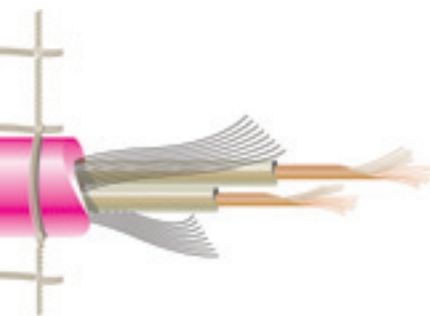

Уникальная структура нагревательного кабеля RENAУ

Благодаря сетке из текстильной ткани пол равномерно заливается раствором без образования пустот, исключая возможность перегрева кабеля.

Электрический обогревающий кабель

Удобство для больших и маленьких

Сверхтонкий теплый пол REHAU, имея небольшую высоту, встраивается в слой плиточного клея и почти не сокращает высоту помещения.

ЭЛЕКТРИЧЕСКИЙ ТЕПЛЫЙ ПОЛ REHAU

ВАШ УВЕРЕННЫЙ ВЫБОР